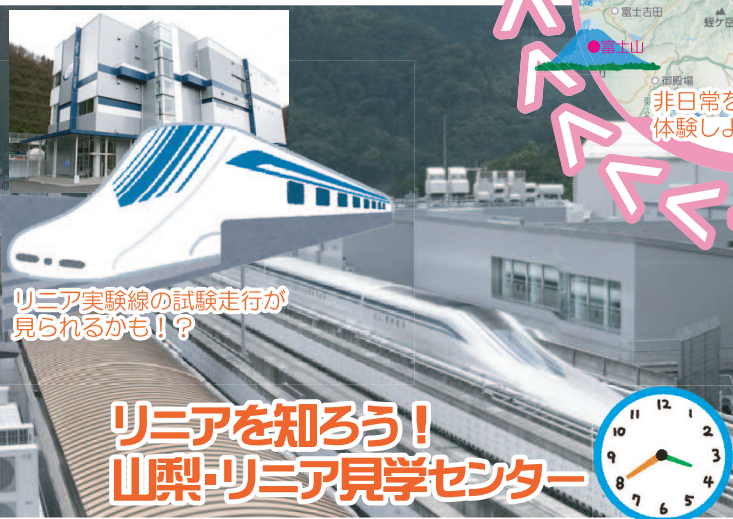

新宿駅18:10/横浜駅19:00

参加者大募集!

家族旅行にも
おすすめ

カート体験
F1ドリーム平塚

気分はF1ドライバー!
事前講習があるので
初めてでも安心です

6歳から
走行可能!

※小雨OK
大雨の場合は、
工場見学となります
・桔梗屋信玄餅工場
・マルスワイナリー

非日常を
体験しよう!

リニア実験線の試験走行が
見られるかも!?

リニアを知ろう!
山梨・リニア見学センター

ランチは、葡萄の下で
バーベキューを楽しもう!

風食
山梨・御坂農園

参加資格

組合員とご家族(首都圏エリア)

協賛: 東武TOPツアーズ様

参加費